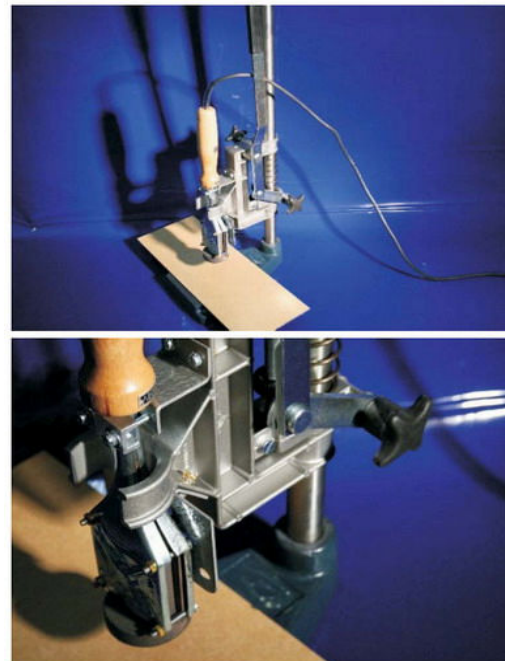

Sello manual al fuego

Sello al fuego con mango de madera para marcar al calor manualmente.

Regulador de potencia

El regulador permite ajustar la temperatura adecuada para cada situación.

Prensa vertical

Soporte que permite sostener verticalmente la máquina de termograbar y marcar sus piezas tirando de la palanca.

Omella Grabados – Útiles para termograbar desde 1957

El termograbado permite marcar maderas, cuero, pieles, alimentos y plástico, de forma rápida, nítida e imborrable. Omella Grabados le ofrece la solución de termograbado mas adecuada a sus necesidades.